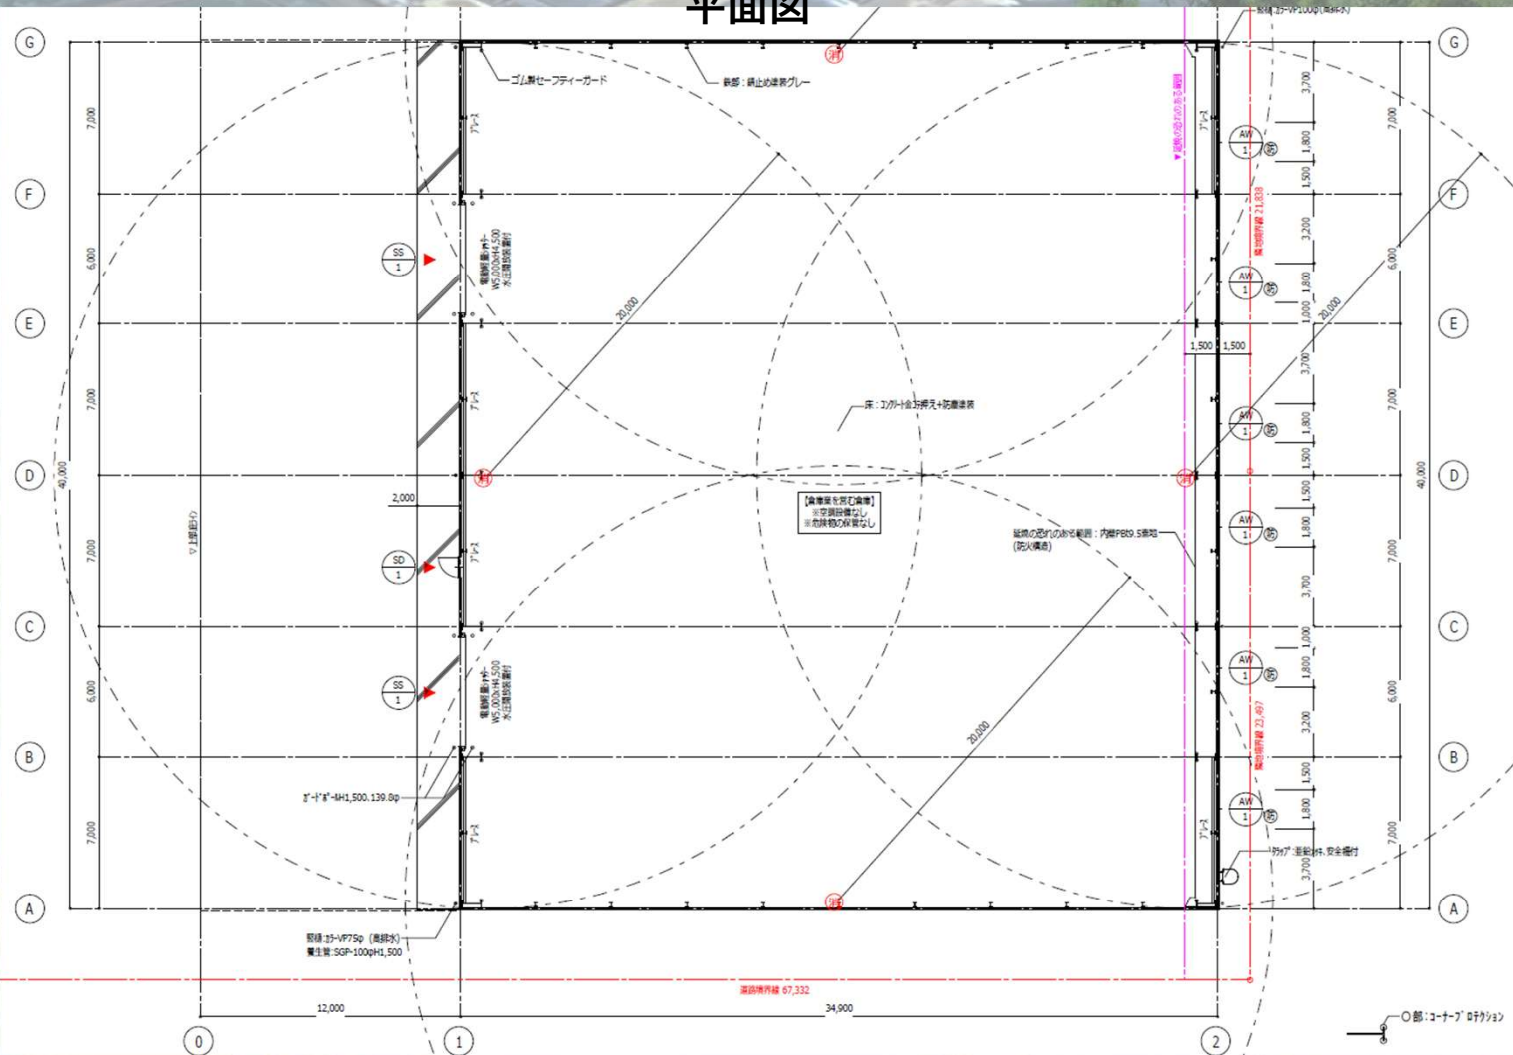

中国自動車道 院庄ICより2.4キロ 低床・ドライ倉庫 2026年 6月OPEN！！

日之出運輸 津山流通支店 倉庫

倉庫概要

所在地：岡山県津山市戸島634-7
アクセス：中国自動車道 院庄IC より約2.4km
倉庫面積：1396㎡(422.29坪)
庇(通路)部分：480㎡(145.2坪)
倉庫種別：低床、ドライ
※利用条件はご相談ください

イメージ図

敷地配置図

アクセス

お気軽にお問い合わせください

株式会社 日之出運輸 西日本
津山流通支店 担当 石原(実)

TEL：086-838-6351

メール：m-ishihara@hinode-gr.co.jp

平面図

- 中四国,山陰へアクセス最高!
- 階高6.8m
- 庇下 12.0m
- 幅広い荷物種別に対応可!
- 保管以外も対応可!
積替配送、共同配送、
在庫管理、受発注管理
- 電動シャッター!!
- 2026年6月新築!!
- 作業効率の高いワンフロア!
- 床: 土間コンクリート仕様!

断面図

立面図