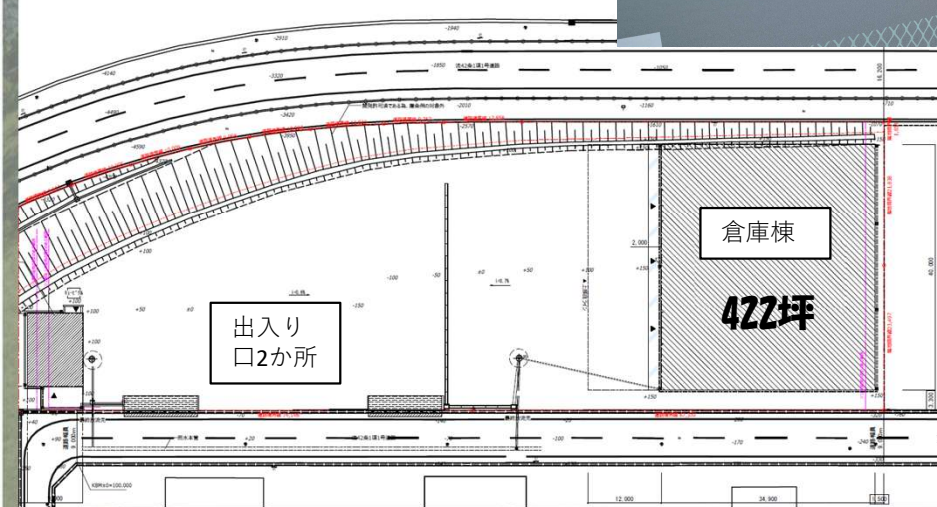

中国自動車道 院庄ICより2.4キロ 低床・ドライ倉庫 2026年 6月OPEN！！

日之出運輸 津山流通支店 倉庫

倉庫概要

所在地：岡山県津山市戸島634-7
アクセス：中国自動車道 院庄IC より約2.4km
倉庫面積：1396㎡(422.29坪)
庇(通路)部分：480㎡(145.2坪)
倉庫種別：低床、ドライ
※利用条件はご相談ください

イメージ図

敷地配置図

アクセス

お気軽にお問い合わせください

株式会社 日之出運輸 西日本
津山流通支店 担当 石原(実)

TEL：086-838-6351

メール：m-ishihara@hinode-gr.co.jp

平面図

- 中四国,山陰へアクセス最高!
- 階高6.8m
- 庇下 12.0m
- 幅広い荷物種別に対応可!
- 保管以外も対応可!
積替配送、共同配送、
在庫管理、受発注管理
- 電動シャッター!!
- 2026年6月新築!!
- 作業効率の高いワンフロア!
- 床: 土間コンクリート仕様!

断面図

立面図