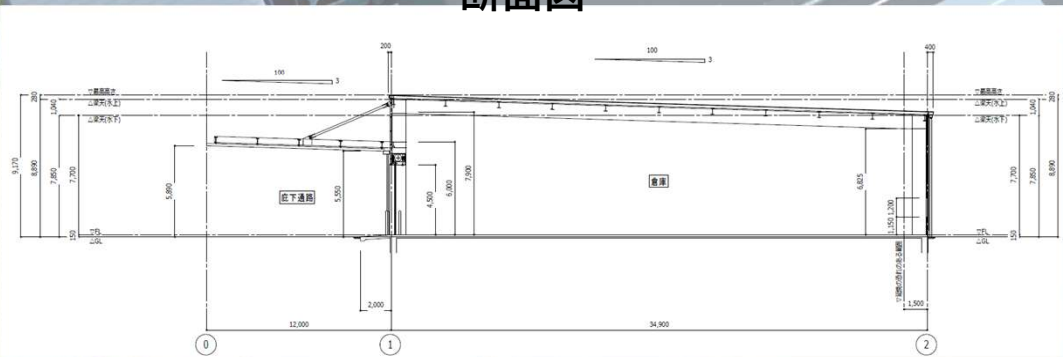

中国自動車道 院庄ICより2.4キロ 低床・ドライ倉庫 2026年 6月OPEN！！

日之出運輸 津山流通支店 倉庫

倉庫概要

所在地：岡山県津山市戸島634-7
アクセス：中国自動車道 院庄IC より約2.4km
倉庫面積：1396㎡(422.29坪)
庇(通路)部分：480㎡(145.2坪)
倉庫種別：低床、ドライ
※利用条件はご相談ください

イメージ図

敷地配置図

アクセス

お気軽にお問い合わせください

株式会社 日之出運輸 西日本
津山流通支店 担当 石原(実)

TEL：086-838-6351

メール：m-ishihara@hinode-gr.co.jp

平面図

- 中四国,山陰へアクセス最高!
- 階高6.8m
- 庇下 12.0m
- 幅広い荷物種別に対応可!
- 保管以外も対応可!
積替配送、共同配送、
在庫管理、受発注管理
- 電動シャッター!!
- 2026年6月新築!!
- 作業効率の高いワンフロア!
- 床: 土間コンクリート仕様!

断面図

立面図